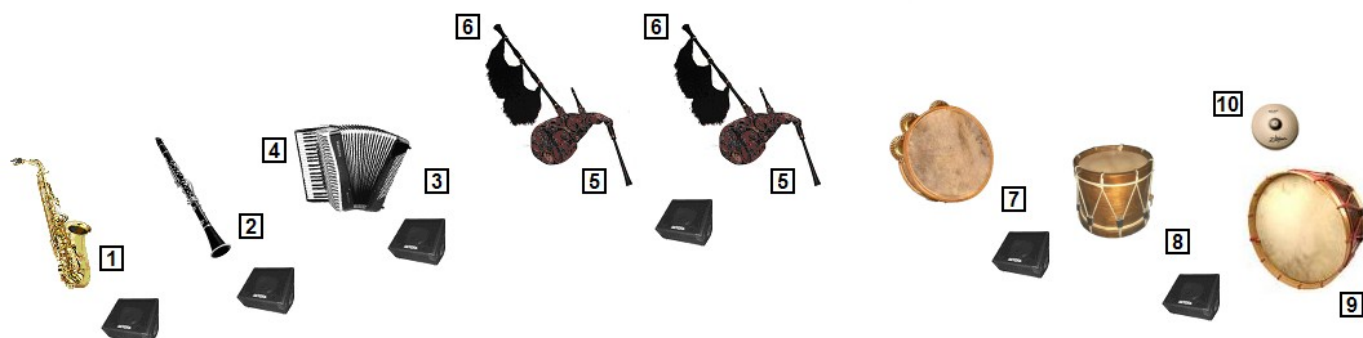

## RIDER / FOLLA DE RUTA

<u>CANLE</u>	<u>INSTRUMENTO</u>	<u>MICRO/LINEA</u>	<u>PES MICROS</u>	<u>OBSERVACIÓNS</u>
1	Saxofón Alto	Shure SM57	Xirafa	Compresor
2	Clarinete	Shure SM57	Xirafa	Compresor
3	Acordeón (Baixos)	AKG C 416/419		
4	Acordeón (Teclado)	AKG C 416/419		
5	Gaita (Punteiro)	Shure SM57	Xirafa	
6	Gaita (Ronco)	AKG C 417		
7	Pandeireta	Shure SM57	Xirafa	Compresor
8	Tambor/Caixa	Shure SM57		Compresor
9	Bombo	AKG D112	Xirafa	Compr. + porta.
10	Pratos	AKG C 1000	Xirafa	
11	Voz	Shure Beta-58	Xirafa	Compresor